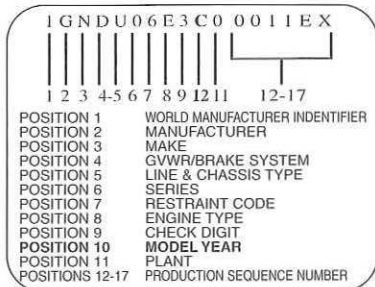

2010, 2011 & 2012 G.M. PASSENGER LIGHT TRUCK & MPV VIN SYSTEM

* New Exterior Color for 2012. * Nouvelle couleur extérieure pour 2012. * Color exterior nuevo para el 2012.

Copyright © 2012 DuPont. All rights reserved.
Copyright © 2012 DuPont. Tous droits réservés.
© 2012 DuPont. Todos los derechos reservados.

Color chips cannot be considered totally accurate color matches to either the car makers' standards or refinish material.
Les échantillons de couleur ne peuvent être considérés des contretypes totalement précis des normes de couleur des constructeurs de voitures ou du matériel de finition.
Las muestras de color no coinciden exactamente con los colores de las plantillas o los materiales de acabado del fabricante del automóvil.