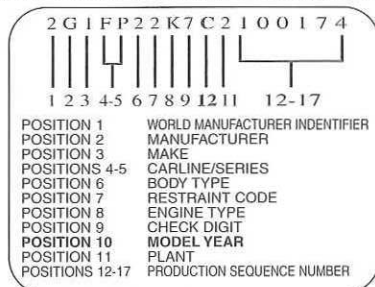

Content Based on OEM Information available at time of Printing.

D'après les renseignements fournis par les constructeurs.

Contenido basado en la información disponible de los fabricantes originales a la fecha de impresión.

VINformation

2010, 2011 & 2012 G.M. PASSENGER CAR VIN SYSTEM

1st Position of the VIN# (Vehicle Identification Number)

This digit breaks down the Country of Production for a vehicle sold in the U.S.A.

- 1=USA (Domestic Manufacturer)
- 2=Canada (All Manufacturers)
- 3=Mexico (All Manufacturers)
- 4=USA (Captive Imports and/or Joint Ventures)
- J= Japan (All Manufacturers)
- K=Korea (All Manufacturers)
- W=Germany (All Manufacturers)
- X=Former Soviet Union (All Manufacturers)

VIN Model Year ID 10th Character	Model Year
A	1980
B	1981
C	1982
D	1983
E	1984
F	1985
G	1986
H	1987
J	1988
K	1989
L	1990
M	1991
N	1992
P	1993
R	1994
S	1995
T	1996
V	1997
W	1998
X	1999
Y	2000
1	2001
2	2002
3	2003
4	2004
5	2005
6	2006
7	2007
8	2008
9	2009
A	2010
B	2011
C	2012