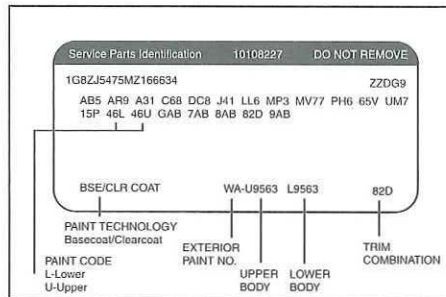

2010, 2011 & 2012 G.M. PASSENGER LIGHT TRUCK & MPV VIN SYSTEM

* New Exterior Color for 2012. * Nouvelle couleur extérieure pour 2012. * Color exterior nuevo para el 2012.

Copyright © 2012 DuPont. All rights reserved.
 Copyright © 2012 DuPont. Tous droits réservés.
 © 2012 DuPont. Todos los derechos reservados.